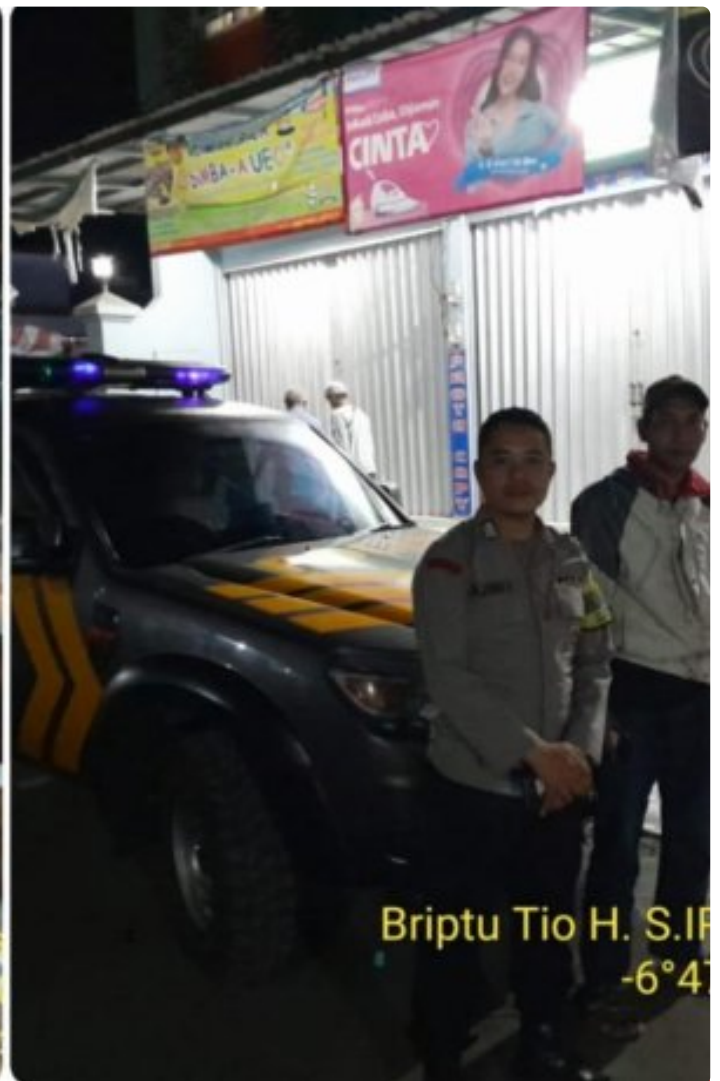

## Patroli Biru Polsek Cicurug Polres Sukabumi Antisipasi Gangguan Kamtibmas dan Kriminalitas di Wilayah Hukum Cicurug

Sukabumi - [SUKABUMI.HALUANINDONESIA.COM](http://SUKABUMI.HALUANINDONESIA.COM)

Aug 26, 2024 - 15:33

*Patroli Biru Polsek Cicurug Polres Sukabumi Antisipasi Gangguan Kamtibmas dan Kriminalitas di Wilayah Hukum Cicurug*

Dalam upaya menjaga keamanan dan ketertiban di wilayah hukum Polsek Cicurug, anggota jaga Polsek Cicurug melaksanakan Patroli Biru pada Minggu malam, 25 Agustus 2024. Patroli yang dimulai pukul 23.30 WIB dan berakhir

pada 02.30 WIB ini menyoasar beberapa desa dan wilayah strategis di Kecamatan Cicurug, Kabupaten Sukabumi.

Patroli dipimpin oleh Briпка Irjoni bersama Briptom Tio, dengan fokus utama padaantisipasi gangguan kamtibmas dan tindakan kriminal seperti pencurian dengan pemberatan (Curat), pencurian dengan kekerasan (Curas), dan pencurian kendaraan bermotor (Curanmor). Selain itu, patroli juga bertujuan untuk memberikan himbauan kepada masyarakat agar tetap menjaga keamanan, khususnya dalam menghadapi kondisi cuaca yang tak menentu.

### **Sasaran Patroli:**

1. **Kelurahan Cicurug, Desa Benda, Desa Pasawahan, Desa Kutajaya, Desa Tenjoayu, dan Desa Mekarsari:**
  - Patroli dilakukan di wilayah-wilayah ini untuk mengantisipasi potensi gangguan kamtibmas.
  - Masyarakat dihimbau untuk menjaga kewaspadaan terhadap bencana alam seperti tanah longsor, mengingat intensitas hujan yang tinggi.
2. **Jalur Protokol Kecamatan Cicurug:**
  - Patroli juga menyoasar jalur protokol yang dianggap rawan, guna mencegah aksi kriminalitas dan memastikan situasi tetap kondusif.